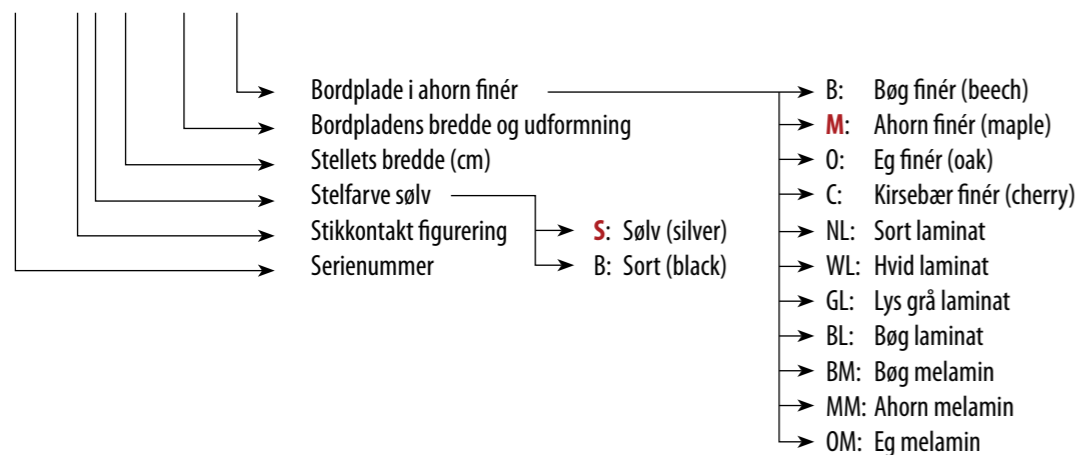

- Vores træprodukter er **FSC**-mærkede. Det vil sige, at du som forbruger er garanteret træ, som du kan købe med god samvittighed. I en FSC-skov bliver der ikke fældet mere træ, end skoven kan nå at reproducere. Samtidig er FSC en garanti for, at dyr og planteliv bliver beskyttet, og at de mennesker, der arbejder i skoven, er sikret uddannelse, sikkerhedsudstyr og en ordentlig løn.
- Alle elektroniske komponenter lever op til **ROHS**' regelsæt for reduktion af farlige stoffer i elektronik.
- Vi sørger for ansvarlig bortskaffelse af elektronik. Gennem **Elretur** ordningen sikrer vi, at elektronisk affald håndteres miljøansvarligt i henhold til WEEE-direktivets bestemmelser. Alle ConSet produkter, som omfattes af WEEE-direktivet er mærket med symbolet
- Fra januar 2010 trådte en ny lov vedr. standby forbrug i kraft. Alle vores hæve-/sænkestel opfylder lovkraevne inden for området, med et standby forbrug på under 1 Watt.

Læs mere om miljø på conset.dk.

CE-mærkning

Alle ConSet hæve-/sænkeborde er CE-mærket i samarbejde med Teknologisk Institut i Danmark. CE-mærkningen er et krav til hæve-/sænkeborde, og det giver dig som bruger en tryghed for, at ConSet har været igennem alle risikoaspekter omkring sikkerheden.

ConSets varenummersystem

501-17 7S156 160C M

Produktgodkendelser

Alle ConSet produkter overholder de nødvendige krav inden for relevante kategorier:

Målkrav:

EN 527-1: Kontormøbler – Borde og skriveborde – Del 1: Mål
Det betyder, at bordet overholder alle krav for en ergonomisk korrekt arbejdsplads, dvs. benplads, højde, dybde osv.

Styrke, holdbarhed og stabilitet:

EN 527-2: Kontormøbler – Borde og skriveborde – Del 2: Grundlæggende sikkerhedskrav
En produktstandard, der beskriver alle grundlæggende sikkerhedskrav, dvs. sikrer at bordet overholder alle krav inden for fysisk belastning, og at alle mekaniske ting er i orden.

EN 527-3: Kontormøbler – Borde og skriveborde – Del 3: Prøvningsmetoder til bestemmelse af stabilitet og konstruktionens styrke.
En standard inden for produktgodkendelse, hvor produktet kommer igennem en række forskelligartede test for at overholde kravene i EN 527-2. Og inden for hæve-/sænkeborde drejer det sig rent teknisk om styrke under horisontal og vertikal belastning, træthed under horisontal og vertikal belastning, samt faldprøver.

Overflade, bordplader:

DS/EN 12720: Bordplader overholder krav vedr. modstandsevne over for kolde væsker.
DS/EN 12721: Bordplader overholder krav vedr. modstandsevne over for våd varme.
DS/EN 12722: Bordplader overholder krav vedr. modstandsevne over for tør varme.

Priser og betingelser

Vejledende udsalgspriser i DKK ex. moms.
2 års reklamationsret.

ConSet A/S forbeholder sig retten til at ændre design og specifikationer uden varsel.